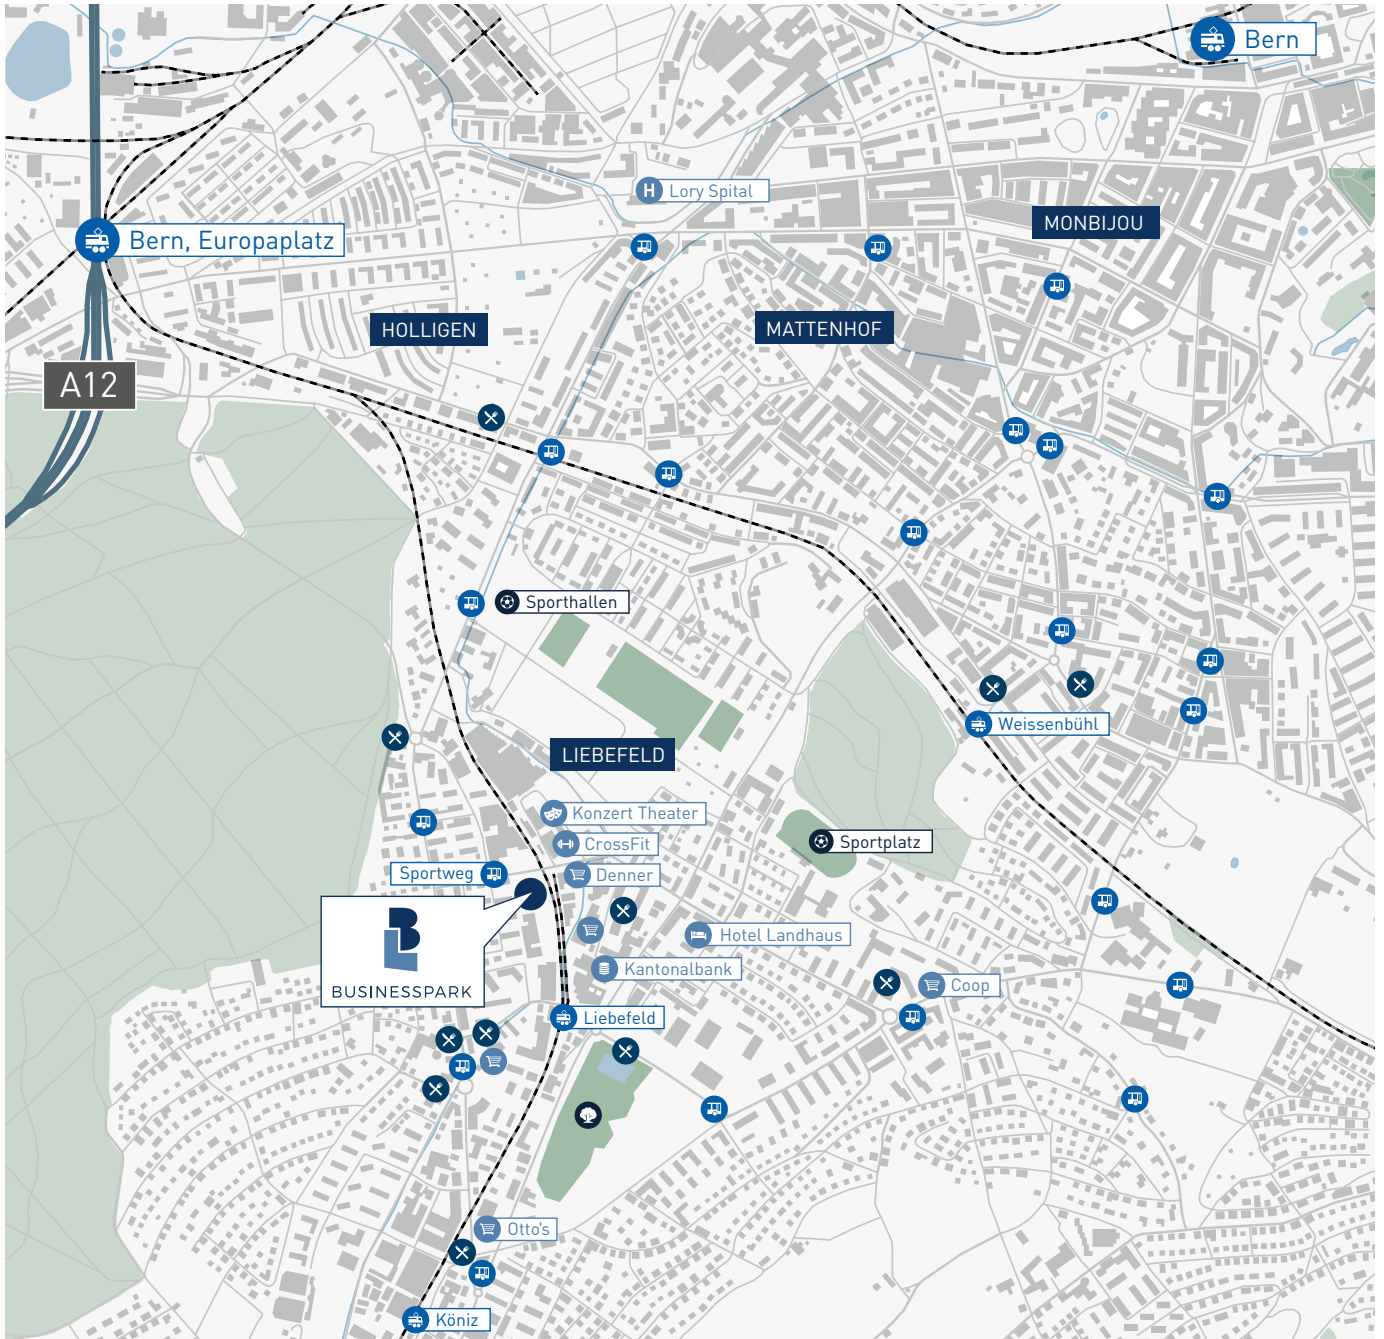

# BUSINESSPARK

LIEBEFELD

**P** Besucherparkplätze vor Ort

 Buslinie 29 direkt gegenüber

 Bahnhof Liebefeld 3 min zu Fuss

Tend AG | Zürcherstrasse 39 | 8952 Schlieren  
T +41 44 434 27 20 | info@businesspark-liebefeld.ch

[businesspark-liebefeld.ch](http://businesspark-liebefeld.ch)